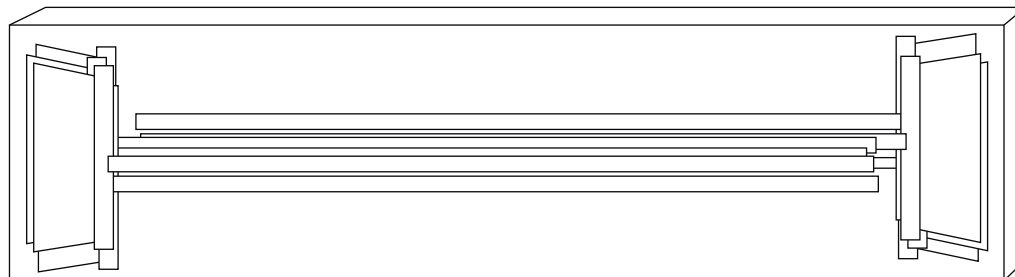

## CEPILLO DE IXTLE

- Facilita la aplicación.
- Cerdas de ixtle.
- Alta duración.
- Practicidad al usarse y limpiarse.
- Fabricado a base de materiales naturales.
- Sirve para la aplicación de todos los productos de **Impercaucho®**.

## ESPECIFICACIONES TÉCNICAS

UNIDADES POR CAJA: 30

ALTO: 19.98 cm

LARGO: 123.01 cm

ANCHO: 32.00 cm

PESO: 9.07 kg